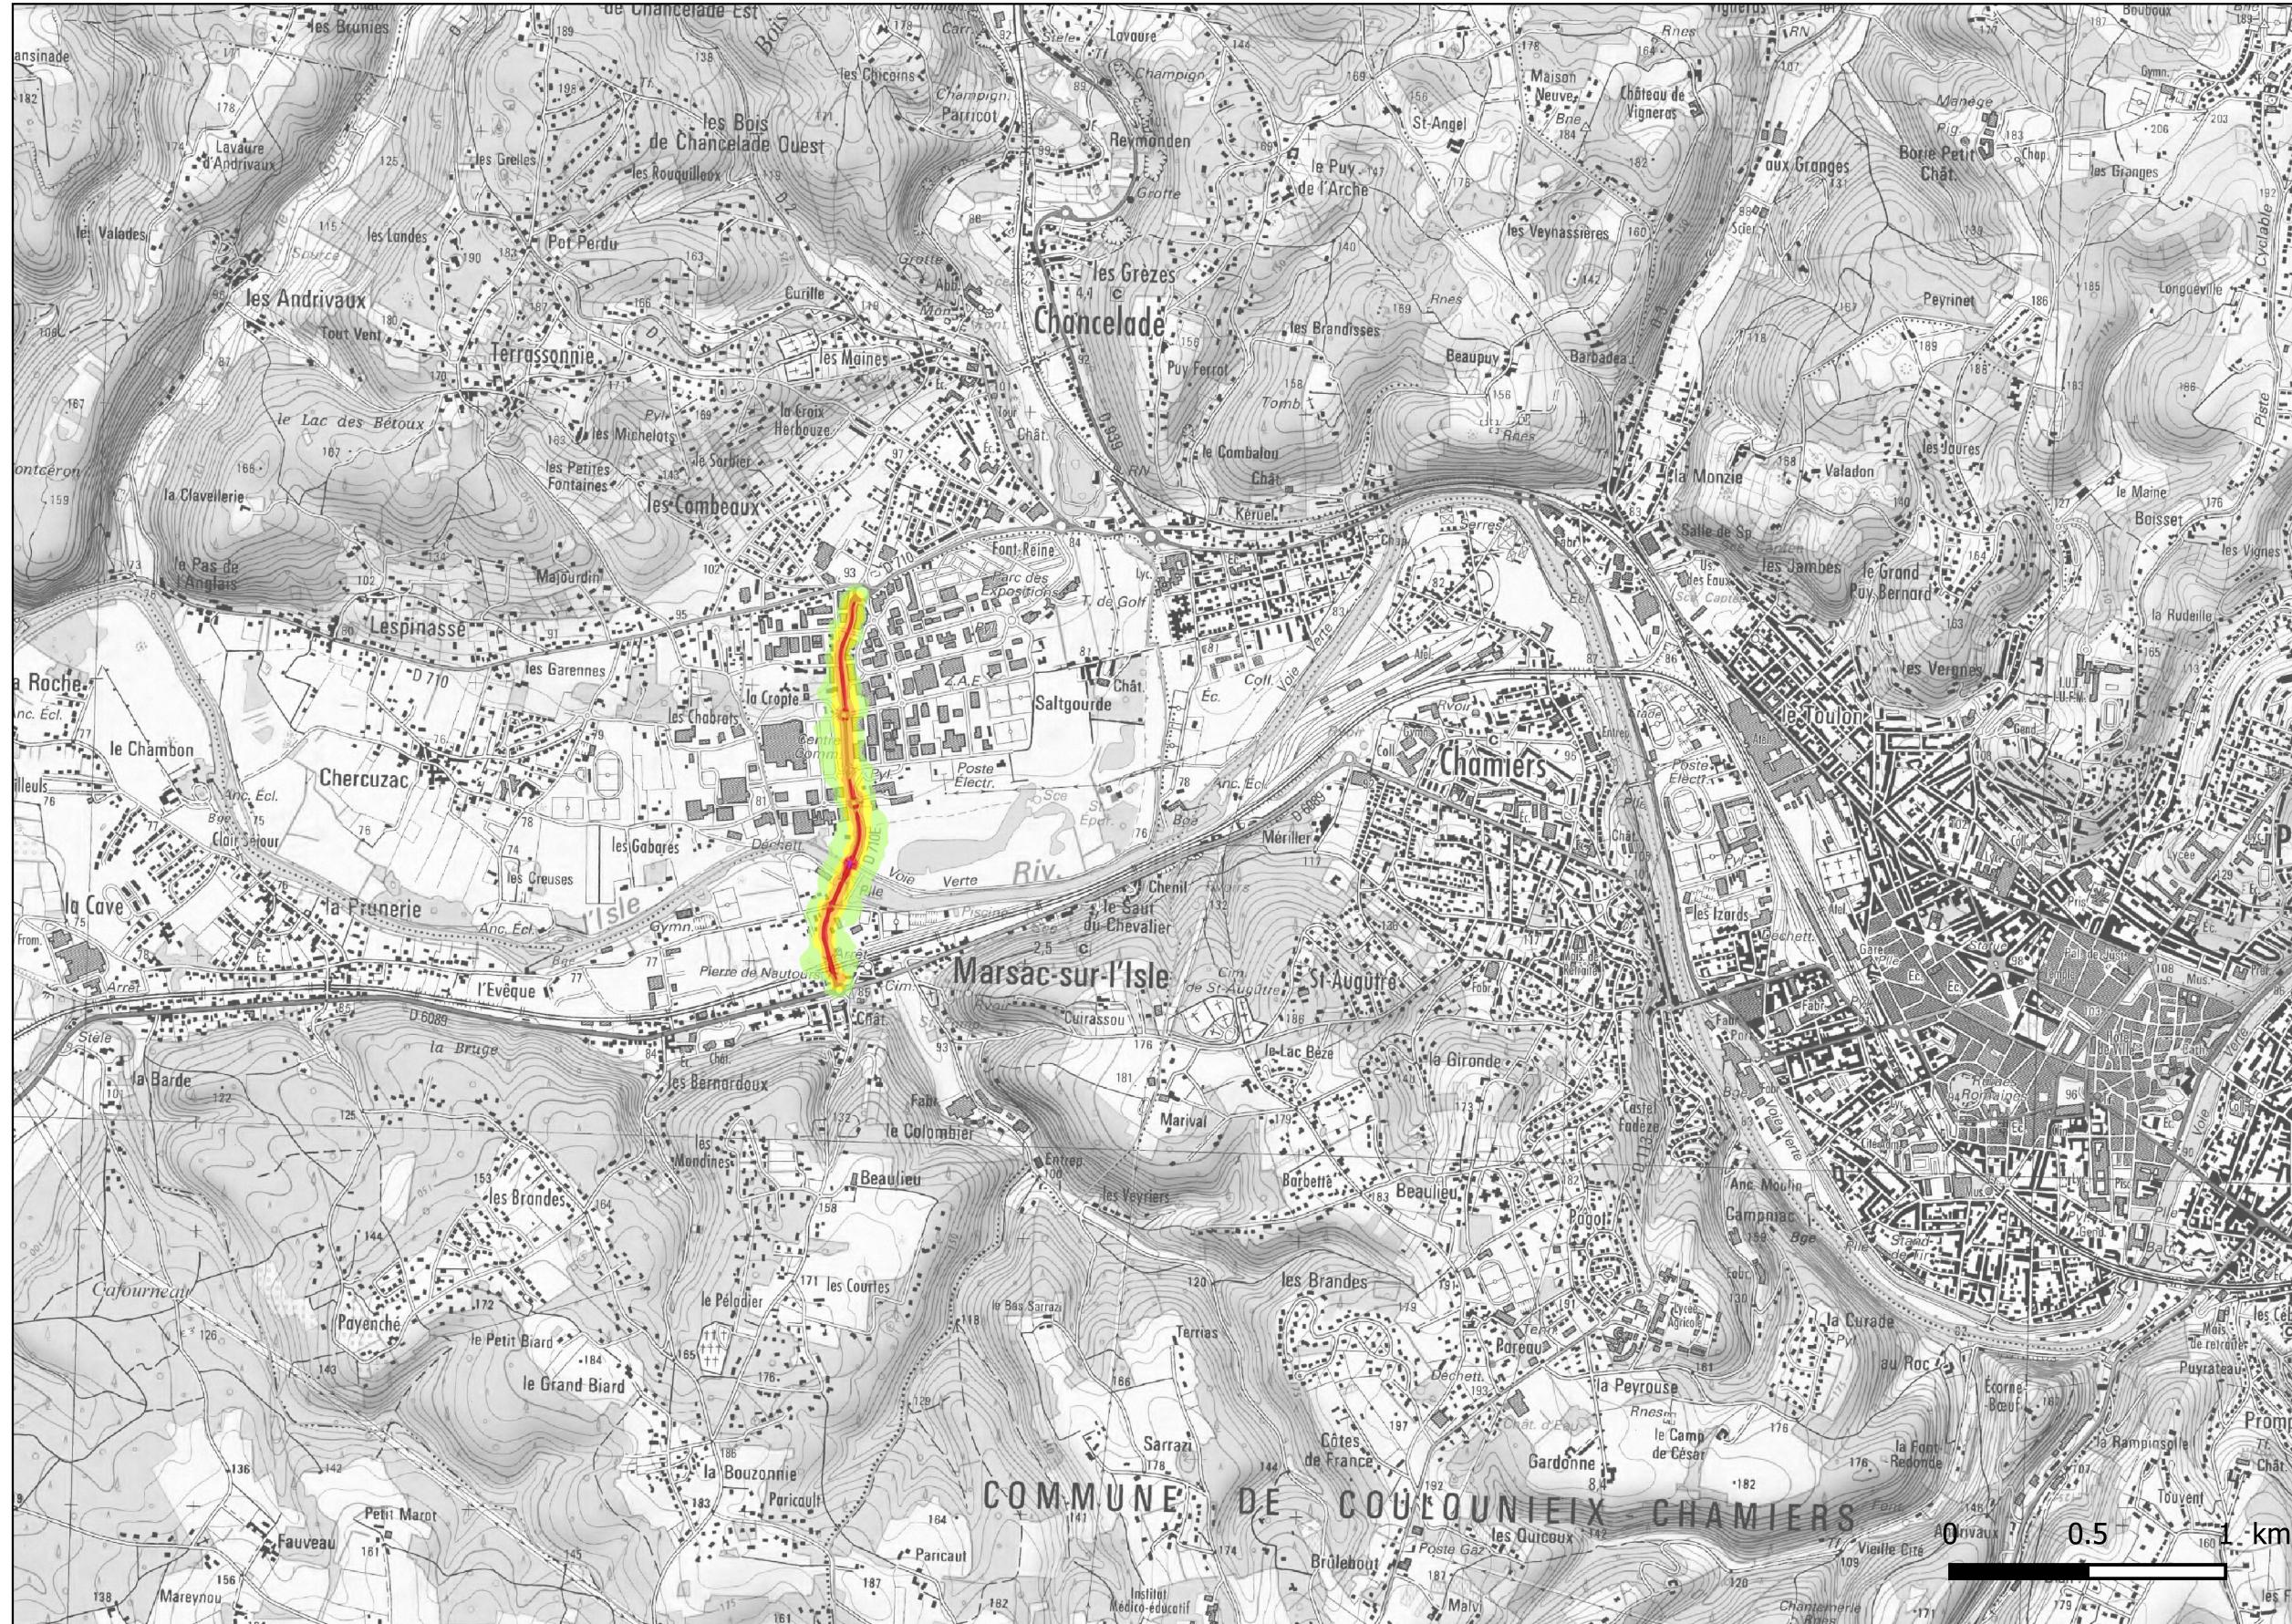

# Zones exposées au bruit - carte de "type a" - LN

Courbes isophones en Ln (Level night) par pas de 5 en 5, de 50 dB(A) à supérieur à 70 dB(A) pour le réseau communal du Département de la Dordogne dont le trafic est supérieur à 3M véh / an.

**PRÉFET  
DE LA  
DORDOGNE**

*Liberté  
Égalité  
Fraternité*

**Gestionnaire : CD24**

Voie : D710E

Niveaux sonores en dB(A)

Format d'impression A3