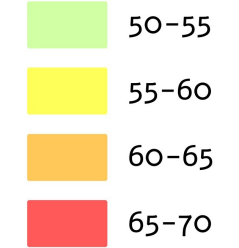

# Zones exposées au bruit - carte de "type a" - LN

Courbes isophones en Ln (Level night) par pas de 5 en 5, de 50 dB(A) à supérieur à 70 dB(A) pour le réseau communal du Département de la Dordogne dont le trafic est supérieur à 3M véh / an.

**PRÉFET  
DE LA  
DORDOGNE**

*Liberté  
Égalité  
Fraternité*

**Gestionnaire : CD24**

Voie : D710E

Niveaux sonores en dB(A)

Format d'impression A3